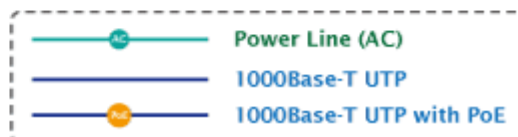

[Manuál](#)

[Ostatní download](#)