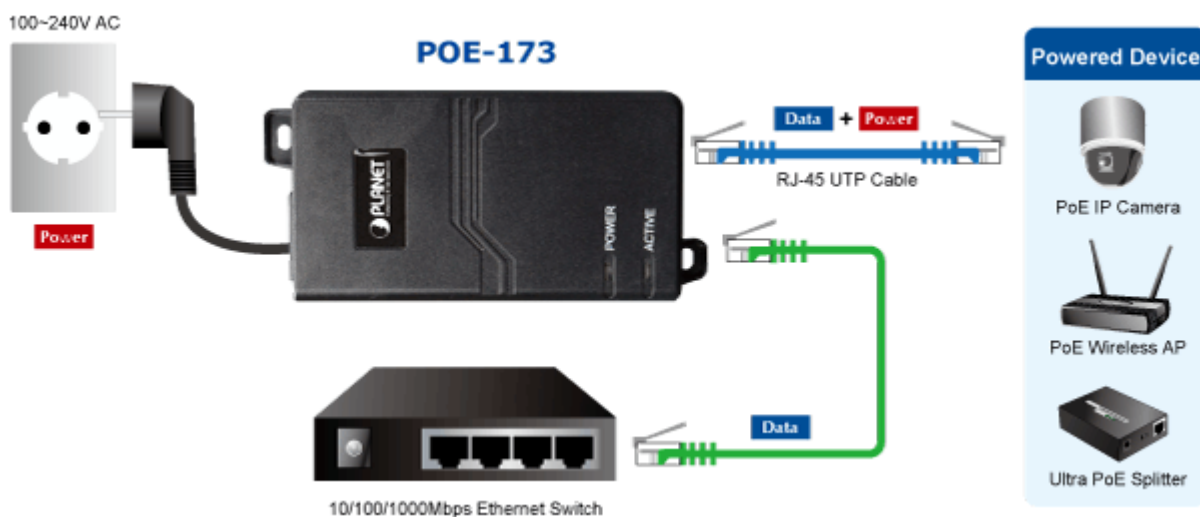

PLANET POE-173

Cena celkem:

1 471 Kč
(bez DPH: 1 215 Kč)

Kód zboží:

NETPLA1602

Part No.:

POE-173

Záruka:

38 měs.

Stav:

Nové zboží

Popis

PLANET POE-173

Gigabitový konvertor pro trvalé napájení po Ethernetovém kabelu. Část pro napájení vzdálených zařízení (802.3at) do příkonu až 60 W.

Bez ochrany a detekce PD (powered device). Využívá všechny páry UTP/FTP. Instaluje se na zeď nebo na desku. Interní napájecí zdroj.

"Power over Ethernet Injector" s maximální zatížitelností až 60 W pro napájení zařízení po ethernetu. Designovaný pro použití s kamerami PTZ, dotykovými monitory, VoIP aparáty nebo Wi-Fi přístupovými body.

Napájení PoE lze realizovat i na gigabitovém ethernetu, napájení se přenáší po všech vodičích UTP/FTP ethernet vedení, injektor podporuje IEEE 802.3 / 802.3u / 802.3ab, 10/100/1000Base-T.

ZÁKLADNÍ SPECIFIKACE

Rozhraní: 2× RJ-45 10/100/1000 Mbps : 1× Data input, 1× PoE (Data + Power) output

Celkový napájecí výkon: do 60 W, IEEE 802.3af, IEEE 802.3at

Zatížitelnost portu: až 60 W

Napájení: 100-240 V AC @ 50/60 Hz, 1,5 A max.

Provozní teplota: 0 až 50 °C

Rozměry: 115 × 62,5 × 31 mm

Hmotnost: 227 g

Příklady použití: