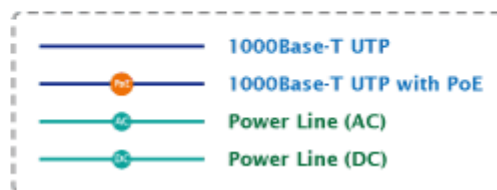

[Manuál](#)

[Ostatní download](#)