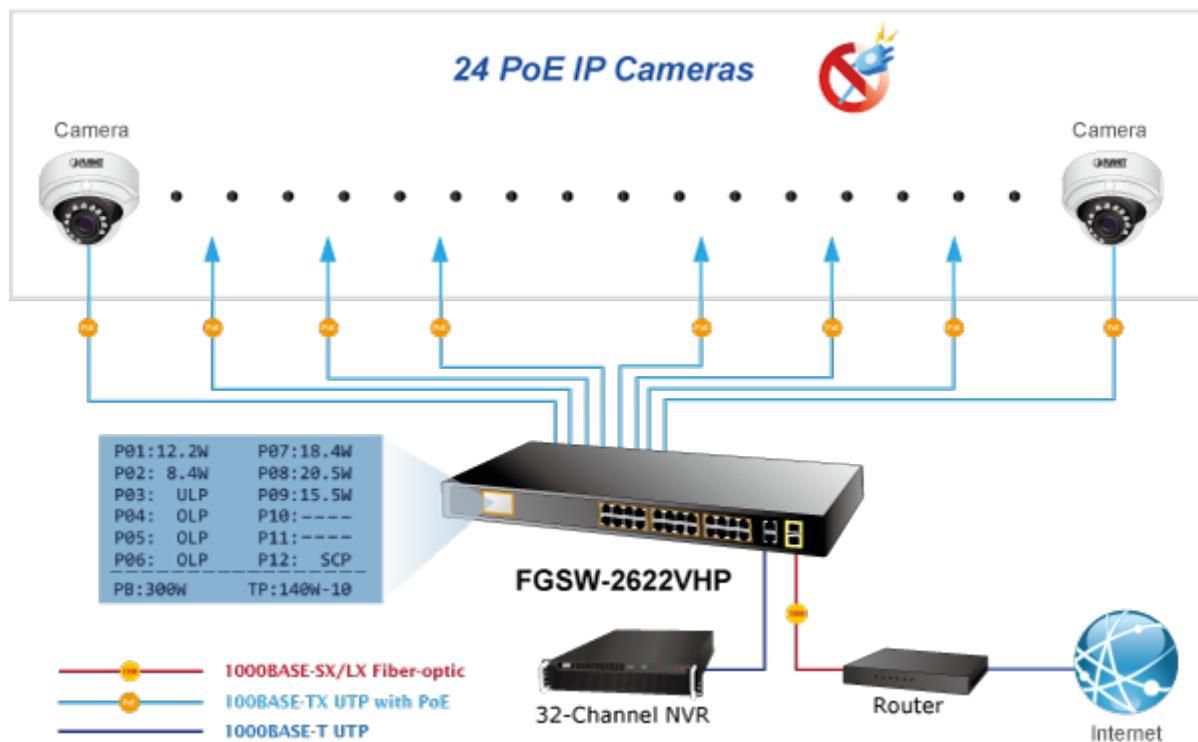

38 měs.

Stav:

Nové zboží

Popis

Planet FGSW-2622VHP

2 Gigabitové porty 1000Base-Tp/SFP. 24 portů 10/100Base-TX s možností napájení dalších IEEE 802.3at zařízení, celkový výkon 300W. Extend mód pro spojení rychlostí 10Mb/s do vzdálenosti až 150-250m na UTP dle použitého vedení včetně napájení PoE.

LCD displej pro info o napájení, portové VLAN. ESD ochrany, interní AC zdroj.

Jedná se o 24portový 10/100Mbit fast ethernet switch se 2x Gigabitovými TP/SFP rozhraními. Umožňuje napájet další zařízení jako jsou IP kamery, VoIP telefony a WiFi přístupové body. Zařízení disponuje plně propustnou rychlou interní páteří sběrnici. Gigabitová rozhraní poskytují další možnosti rozšiřitelnosti, flexibility a integrace v síti. LCD displej na předním panelu informuje o aktuálním vytížení PoE.

ZÁKLADNÍ SPECIFIKACE

Fyzické vlastnosti:

Porty: 24 x RJ-45 10/100BASE-TX, 2 x RJ-45 10/100/1000BASE-T, 2 x miniGBIC SFP 10000BASE-SX/LX

Paměť: 8k MAC adres

Propustnost: sběrnice 12,8 Gbps, provozně 9,5 Mpps (64B)

POE funkce:

Celkový napájecí výkon: IEEE 802.3af, IEEE 802.3at, 300 W

Počet injektorů: 24 x až 30 W

Typ napájení: End-span

Pokročilé funkce:

1. Automatická detekce napájených zařízení
2. Extended mód 10Mb/s s dosahem až 250m