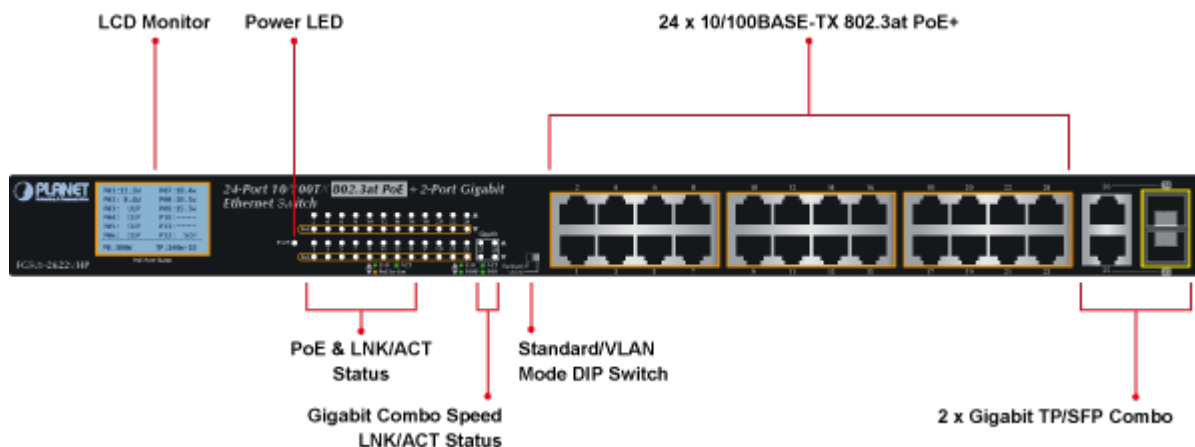

38 měs.

Stav:

Nové zboží

Popis

Planet FGSW-2622VHP

2 Gigabitové porty 1000Base-Tp/SFP. 24 portů 10/100Base-TX s možností napájení dalších IEEE 802.3at zařízení, celkový výkon 300W. Extend mód pro spojení rychlostí 10Mb/s do vzdálenosti až 150-250m na UTP dle použitého vedení včetně napájení PoE.

LCD displej pro info o napájení, portové VLAN. ESD ochrany, interní AC zdroj.

Jedná se o 24portový 10/100Mbit fast ethernet switch se 2x Gigabitovými TP/SFP rozhraními. Umožňuje napájet další zařízení jako jsou IP kamery, VoIP telefony a WiFi přístupové body. Zařízení disponuje plně propustnou rychlou interní páteří sběrnici. Gigabitová rozhraní poskytují další možnosti rozšiřitelnosti, flexibility a integrace v síti. LCD displej na předním panelu informuje o aktuálním vytížení PoE.

ZÁKLADNÍ SPECIFIKACE

Fyzické vlastnosti:

Porty: 24 x RJ-45 10/100BASE-TX, 2 x RJ-45 10/100/1000BASE-T, 2 x miniGBIC SFP 10000BASE-SX/LX

Paměť: 8k MAC adres

Propustnost: sběrnice 12,8 Gbps, provozně 9,5 Mpps (64B)

Podpora přenosu: Frame 9216 b

Provedení: rackmount 1U

Napájení: interní zdroj AC 100 - 240V, 50/60Hz, 5 A, příkon do 330W

Ochrana: ESD do 6KV

Provozní teplota: -10°C - 60°C

Rozměry: 440 x 233 x 44 mm

Hmotnost: 3400 g