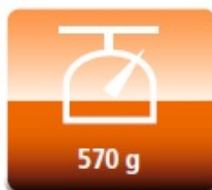

Tento tripod bude **stabilně** stát na začátku každého vašeho natáčení díky **gumovým nožičkám** v základně. **Rollei Compact Traveler Star S1** disponuje hlavou s rychloupínací destičkou. Během okamžiku se tak připravíte na prchavé scény a momentky, o které nechcete přijít, stejně jako na divokou přírodu, vodopády nebo rozlehlé scenérie. S lehkým stativem Rollei máte vždycky o trochu více času.