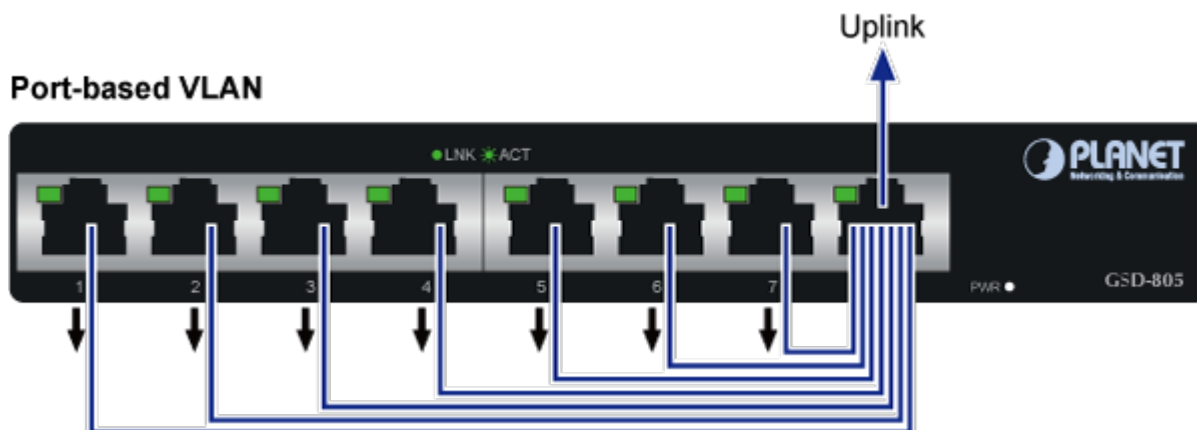

38 měs.

Stav:

Nové zboží

Popis

PLANET GSD-805v2

8portový Gigabitový desktopový přepínač. Portové VLAN s možnou izolací portů. ESD+EFT ochrany proti elektrostatice a přepětí. Energeticky úsporný dle IEEE 802.3az. Kovová skříň, interní napájecí zdroj, bez ventilátorů.

Gigabitové přepínače v miniaturním provedení pro stolní použití. Mají plnou propustnost, jsou neblokující, vybaveny architekturou Store and Forward.

ZÁKLADNÍ SPECIFIKACE

Fyzické vlastnosti:

Porty: 8 x RJ-45 10/100/1000BASE-T**Paměť:** 8k MAC adres, 1Mbit buffer**Propustnost:** sběrnice 16 Gbps, provozně 11,9 Mpps (64B)**Podpora přenosu:** JumboFrame 9KB**Provedení:** desktop**Napájení:** interní zdroj 100-240V AC, 50/60Hz, 0.2A, celkový příkon 2,4W**Ochrana:** ESD do 4KV**Provozní teplota:** 0 až 50°C**Rozměry:** 168 x 93 x 32 mm**Hmotnost:** 428 g