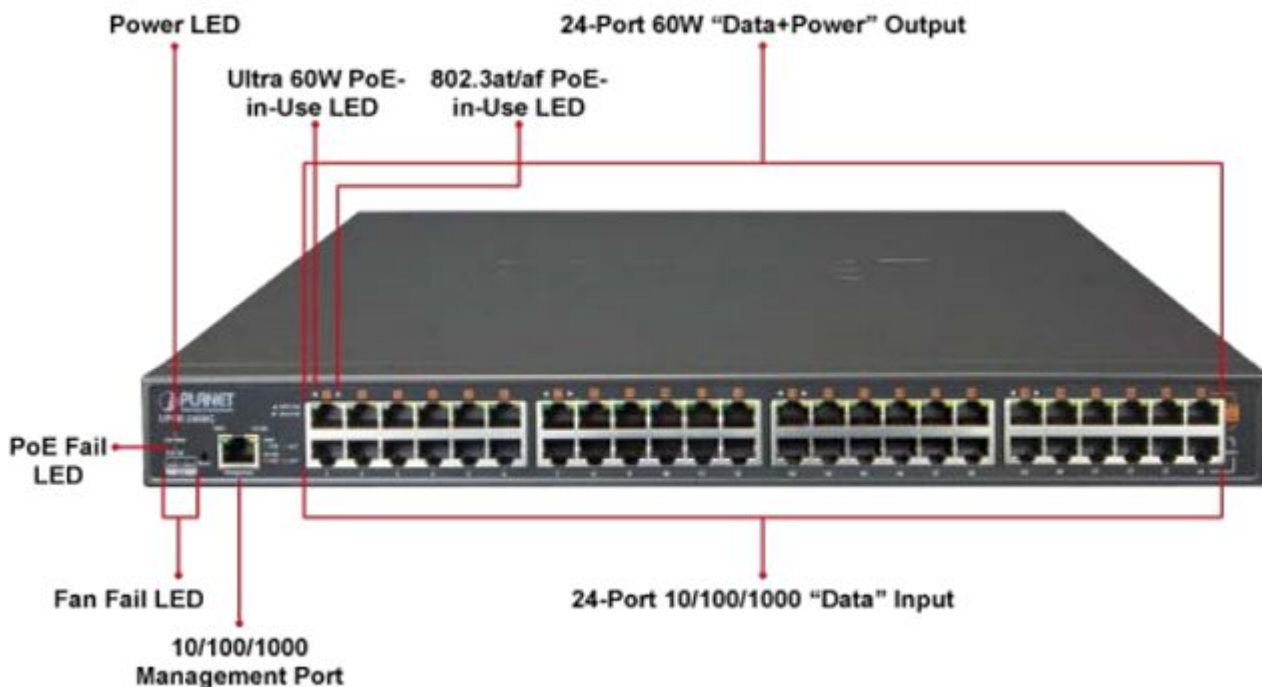

### PLANET UPOE-2400G

**24portový Ultra PoE+** injektor pro napájení po Ethernetovém kabelu, standard **IEEE 802.3bt PoE++ (8x až 95 W/port + 16x až 75 W/port)**, 24x port data-in, 24x port data+power out.

Web správa, watchdog, scheduler, SNMP trap. Napájení AC 230 V, instalace 19"/1U.

Ultra PoE+ (power over ethernet) Injektor HUB pro napájení vícepříkonových zařízení IEEE 802.3bt po ethernetu. Je navržen pro napájení zařízení jako jsou PTZ nebo Speedome IP kamery, Wi-Fi přístupové body, VoIP telefony a terminálové stanice včetně LCD monitorů.

K dispozici je celkem 16 portů s **celkovým napájecím výkonem 800 W**, injektor je průchozí, napájení přidružuje na již stávající ethernet Cat5/5e/6 vedení.

### ZÁKLADNÍ SPECIFIKACE

**Rozhraní:** 24x RJ-45 10/100/1000 Mbps : 24x Data input, 24x PoE (Data + Power) output, 1x RJ-45 port konzole

**Celkový napájecí výkon:** do 800 W, IEEE 802.3, IEEE 802.3u, IEEE 802.3ab, IEEE 802.3at, IEEE 802.3af, IEEE 802.3bt