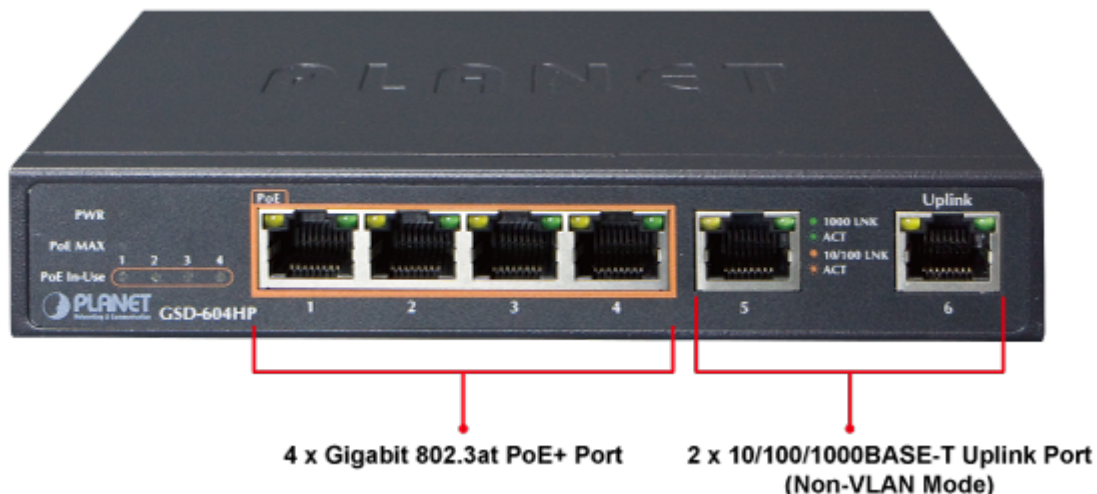

## SWITCH PLANET GSD-604HP

Cena celkem:

**1 654 Kč****(bez DPH: 1 367 Kč)**

Kód zboží:

NETPLA1368

Part No.:

GSD-604HP

Záruka:

### PLANET GSD-604HP

Gigabitový přepínač **6 portů 1000 Base-T** z toho 4 porty s **PoE injektorem 802.3at**, napájecí výkon až **55 W**. Portové **VLAN**, ochrana proti smyčkám, **PoE Extend režim (až 250 m při 10 Mbps)**. Externí napájecí zdroj, kovové provedení, bez ventilátorů (fanless).

Gigabitový 6portový přepínač se 4 PoE (power over ethernet) porty pro centralizované napájení zařízení po ethernetu jako jsou IP kamery, WiFi prvky nebo VOIP telefony. Zařízení je svým provedením vhodné jak pro instalaci do domácích nebo kancelářských prostorů, je vhodné i pro aplikace v lokálních rozvaděčích. Portové VLAN zajistí oddělený provoz mezi napájenými porty, porty bez PoE slouží jako uplink a pro sdružený provoz k připojení NVR nebo NAS.

#### Fyzické vlastnosti:

**Porty:** 2x RJ-45 10/100/1000 Base-T, 4x GbE RJ-45 IEEE 802.3at/af PoE

**Paměť:** 8k MAC adres

**Propustnost:** sběrnice 12 Gbps, provozně 8,92 Mpps

**Podpora přenosu:** JumboFrame 9 KB