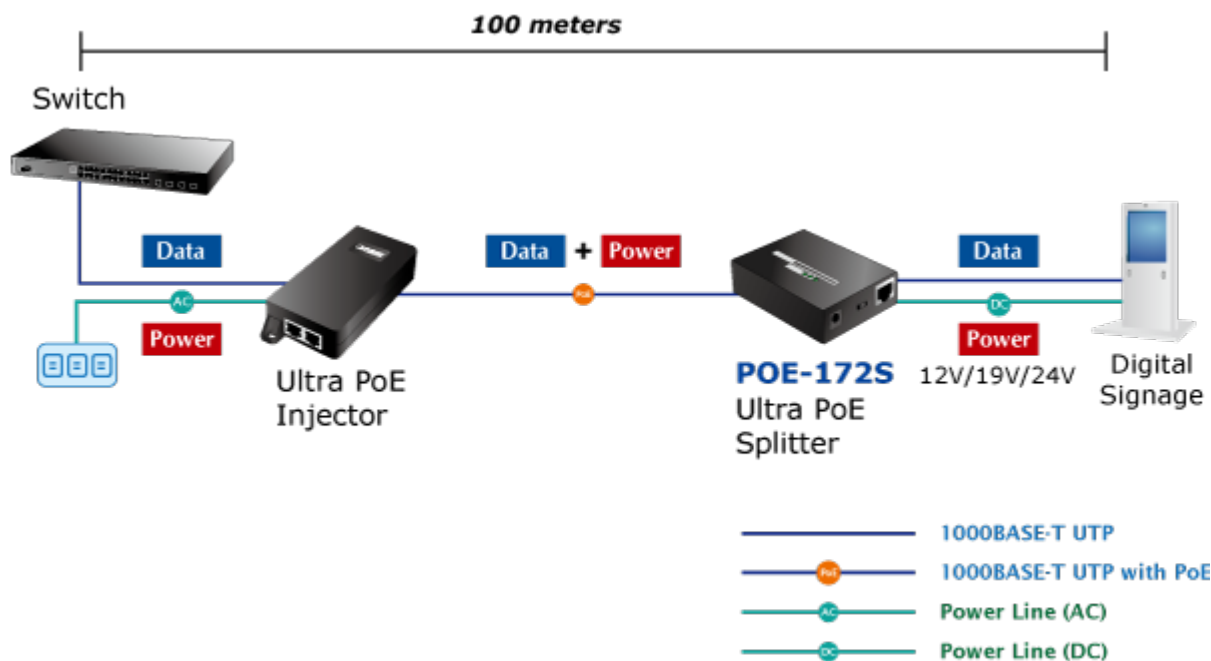

Počet injektorů: 1 x až 60 W
Typ napájení: End-span, Mid-span

Typická aplikace: