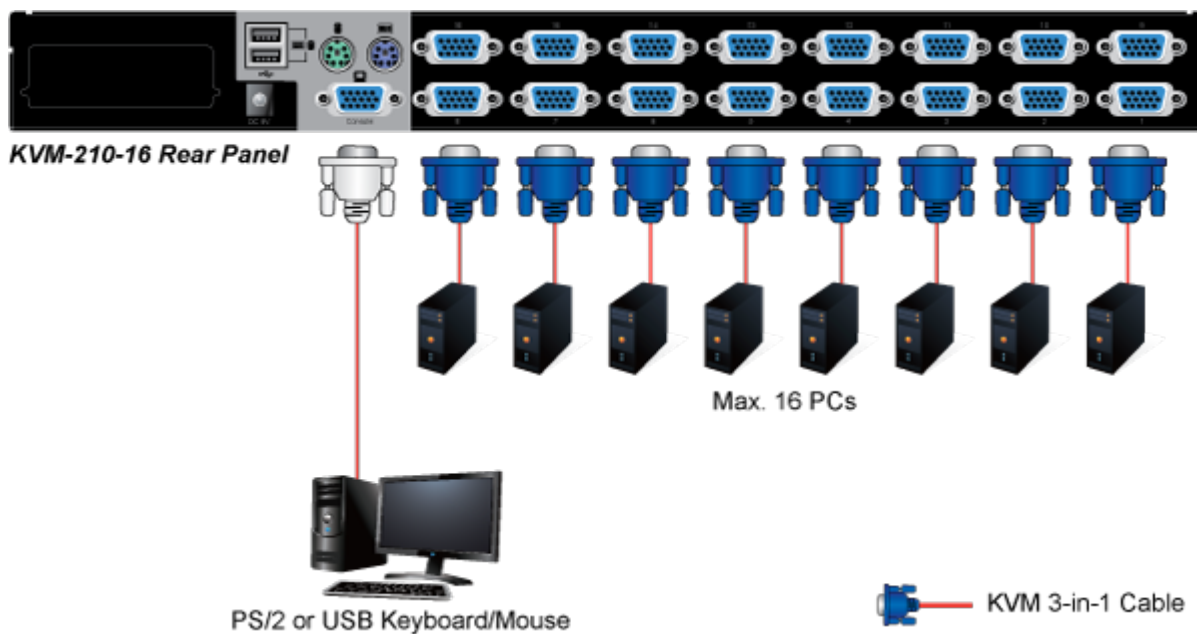

26 měs.

Stav:

Nové zboží

Popis

PLANET KVM-KC1-5

Propojovací kabel délky 5 m pro KVM přepínače a konzole řady 210.
Integruje do jediného kabelu VGA, USB a PS/2 konektory. Na straně KVM je pouze jediný konektor DB15HD.

ZÁKLADNÍ SPECIFIKACE

Konektor 1: VGA (F)

Konektor 2: VGA (F), USB, 2 x PS/2

Délka: 5 m

Barva: černá

[Ostatní download](#)