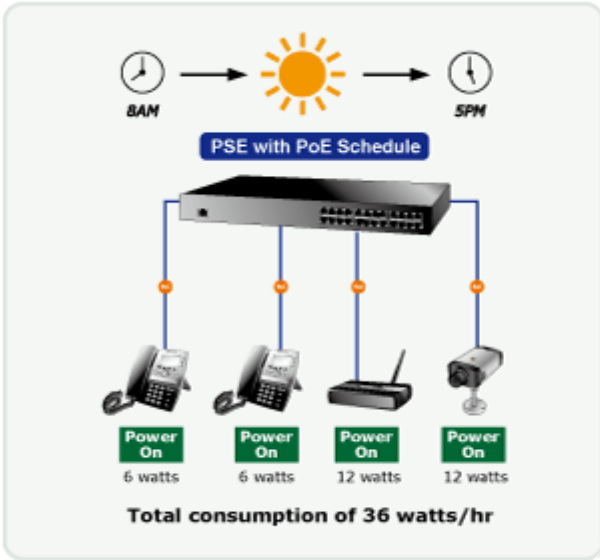

Web management, sledování stavů a ovládání napájení portů, "Power Scheduler" - časový plánovač, PING watchdog. Hardware verze 4.

12portový gigabitový PoE injektor s plnou podporou standardů IEEE 802.3, IEEE 802.3u, IEEE 802.3ab, IEEE 802.3af a IEEE 802.3at. Zařízení napájí koncová napájená zařízení (PD-powered device) 52 V DC s celkovou zatížitelností 220 W. Instaluje se mezi klasický ethernet přepínač a napájená zařízení, tím přidružuje napětí pro provoz koncových zařízení na vedení ethernet bez efektu na rychlost přenosu dat nebo limitu na maximální vzdálenost segmentu připojení (ethernet do 100m). POE-1200G představuje řešení pro napájení 802.3af/at kompatibilních zařízení bez nutnosti instalace dodatečné kabeláže nebo napájecích zdrojů. Dovoluje tak zachovat stávající síťovou topologii.

Webová správa zařízení nabízí uživateli možnosti ovládání injektoru a potažmo koncových napájených zařízení, disponuje funkcemi pro časové zapnutí (scheduler), detekci provozu zařízení na základě PING a následné možnosti zařízení restartovat.

ZÁKLADNÍ SPECIFIKACE

Rozhraní: 24× RJ-45 10/100/1000 Mbps : 12× Data input, 12× PoE (Data + Power) output

Celkový napájecí výkon: do 220 W, IEEE 802.3, IEEE 802.3u, IEEE 802.3ab, IEEE 802.3at

Zatížitelnost portu: až 60 W

Napájení: 100–240 V AC, 50/60 Hz, 8 A

Provozní teplota: 0 až 50 °C

Rozměry: 440 × 300 × 44,5 mm

Hmotnost: 4,8 kg

PoE PD Alive Checking

1000Base-T UTP with PoE

PoE Schedule

Real Time Per Port Usage