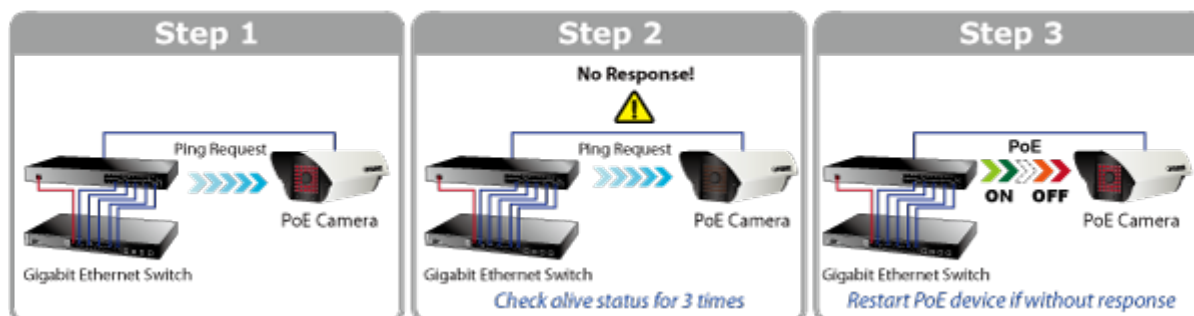

Web management, sledování stavů a ovládání napájení portů, "Power Scheduler" - časový plánovač, PING watchdog. Hardware verze 4.

12portový gigabitový PoE injektor s plnou podporou standardů IEEE 802.3, IEEE 802.3u, IEEE 802.3ab, IEEE 802.3af a IEEE 802.3at. Zařízení napájí koncová napájená zařízení (PD-powered device) 52 V DC s celkovou zatížitelností 220 W. Instaluje se mezi klasický ethernet přepínač a napájená zařízení, tím přidružuje napětí pro provoz koncových zařízení na vedení ethernet bez efektu na rychlost přenosu dat nebo limitu na maximální vzdálenost segmentu připojení (ethernet do 100m). POE-1200G představuje řešení pro napájení 802.3af/at kompatibilních zařízení bez nutnosti instalace dodatečné kabeláže nebo napájecích zdrojů. Dovoluje tak zachovat stávající síťovou topologii.

Webová správa zařízení nabízí uživateli možnosti ovládání injektoru a potažmo koncových napájených zařízení, disponuje funkcemi pro časové zapnutí (scheduler), detekci provozu zařízení na základě PING a následné možnosti zařízení restartovat.

ZÁKLADNÍ SPECIFIKACE

Rozhraní: 24× RJ-45 10/100/1000 Mbps : 12× Data input, 12× PoE (Data + Power) output

Celkový napájecí výkon: do 220 W, IEEE 802.3, IEEE 802.3u, IEEE 802.3ab, IEEE 802.3at

Zatížitelnost portu: až 60 W

Napájení: 100–240 V AC, 50/60 Hz, 8 A

Provozní teplota: 0 až 50 °C

Rozměry: 440 × 300 × 44,5 mm

Hmotnost: 4,8 kg

PoE PD Alive Checking