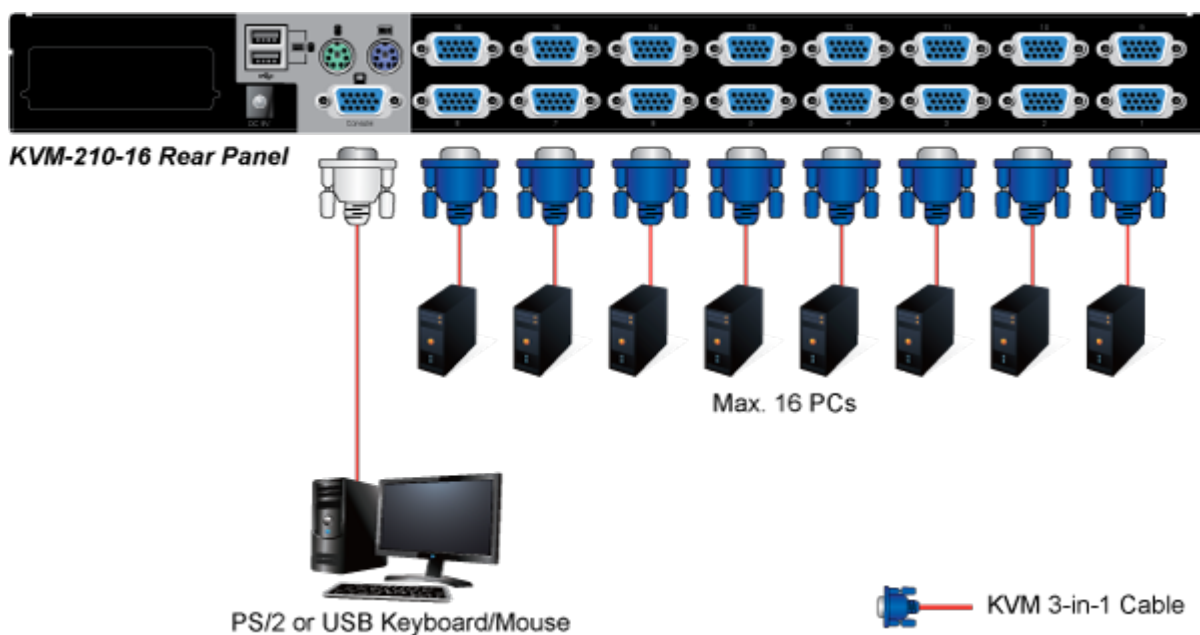

### PLANET KVM-210-16

KVM přepínač pro ovládání 16 počítačů z jedné klávesnice, monitoru a myši. On Screen Displej, hot keys, skenovací režim. Je možné kaskádovat až 16 KVM přepínačů a ovládat až 256 počítačů. Součástí balení je propojovací kabel délky 1,8 m.

### ZÁKLADNÍ SPECIFIKACE

**Porty:** 16 x HDB-15, 1 x PS/2 pro klávesnici, 1 x PS/2 pro myš, 1 x VGA HDB-15, 2 x USB typ A

**Max. kaskáda:** až 16 KVM pro ovládání až 256 PC

**Max. rozlišení:** 2048 x 1536

**Napájení:** DC 9 V, 1 A

**Provozní teplota:** -10 až 50 °C

**Rozměry:** 432 x 155 x 44 mm, rack 1U

**Hmotnost:** 2,22 kg

F6:SET

OSD ACTIVATING HOTKEY  
SWITCH HOTKEY  
CHANNEL DISPLAY MODE  
CHANNEL DISPLAY DURATION  
CHANNEL DISPLAY POSITION  
SCAN DURATION  
SET PASSWORD