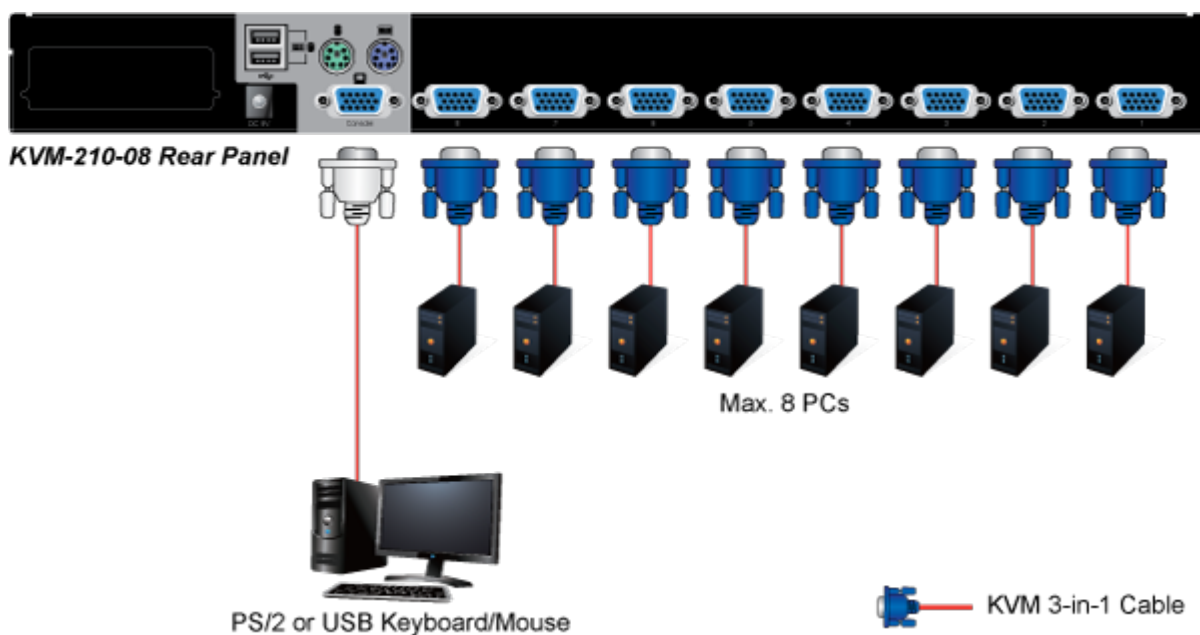

26 měs.

Stav:

Nové zboží

Popis

XtendLan KVM-210-08

KVM přepínač pro ovládání 8 počítačů z jedné klávesnice, monitoru a myši. On Screen Display, hot keys, skenovací režim. Je možné kaskádovat až 8 KVM přepínačů a ovládat až 64 počítačů. Součástí balení je propojovací kabel délky 1,8 m.

ZÁKLADNÍ SPECIFIKACE

Porty: 8 x HDB-15, 1 x PS/2 pro klávesnici, 1 x PS/2 pro myš, 1 x VGA HDB-15, 2 x USB typ A

Max. kaskáda: až 8 KVM pro ovládání až 64 PC

Max. rozlišení: 2048 x 1536

Napájení: DC 9 V, 1 A

Provozní teplota: -10 až 50 °C

Rozměry: 432 x 155 x 44 mm, rack 1U

Hmotnost: 2,22 kg

F6:SET

OSD ACTIVATING HOTKEY
SWITCH HOTKEY
CHANNEL DISPLAY MODE
CHANNEL DISPLAY DURATION
CHANNEL DISPLAY POSITION
SCAN DURATION
SET PASSWORD