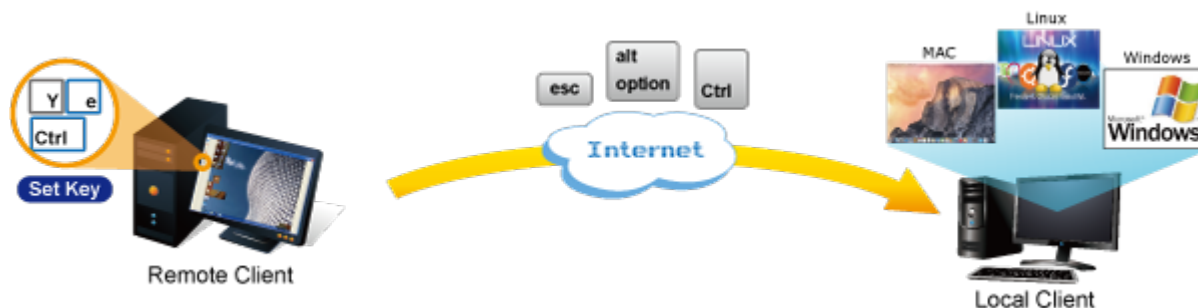

### PLANET IKVM-210-16

Vzdálené ovládání 16 počítačů po IP, vzdálené ovládání utilitou pro OS Windows, přenos obrazu s kompresí H.264. Lokální rozhraní VGA, USB, PS/2. LAN 1x 1000Base-T. Management PC může být pouze na platformě Windows. Ovládané počítače už jsou na OS nezávislé (Win, Linux, Mac...). Kaskádováním s klasickými KVM je možné ovládat až 64 stanic.

1 propojovací kabel délky 1,8 m v balení. Jednotka pro vzdálené ovládání několika počítačů přes internet nebo LAN síť díky interní možnosti hardwarového enkódování a přepínání periferních portů jako jsou video výstup, klávesnice a myš.

Fyzicky se přenáší obraz z připojených počítačů nebo serverů, řešení vzdáleného ovládání je absolutně nezávislé na instalovaných operačních systémech, je umožněn přístup do BIOSu ovládaného stroje.

Uživatel tak může spravovat až 16 počítačů, mezi jednotlivými vstupy se lze operativně elektronicky přepínat. Zařízení lze kaskádovat s dalšími KVM (keyboard-video-mouse) přepínači, jako jsou např. modely Planet KVM-210, počet ovládaných počítačů tak lze přímo rozšířit na počet 256 PC stanic.

## Software ovládání a přístup:

- management pomocí dodané utility (Windows)
- max. rozlišení lokální 2048x1536, vzdálené 1920x1080
- zabezpečená komunikace s šifrováním provozu DES, 3DES, AES
- nastavení parametrů myši vzdáleného počítače: rychlost, zobrazování kurzoru, sloučení/rozdělení vzdálené a lokální myši
- softwarová klávesnice pro situace kdy je lokální klávesnice odlišná od vzdálené, mapování znaků