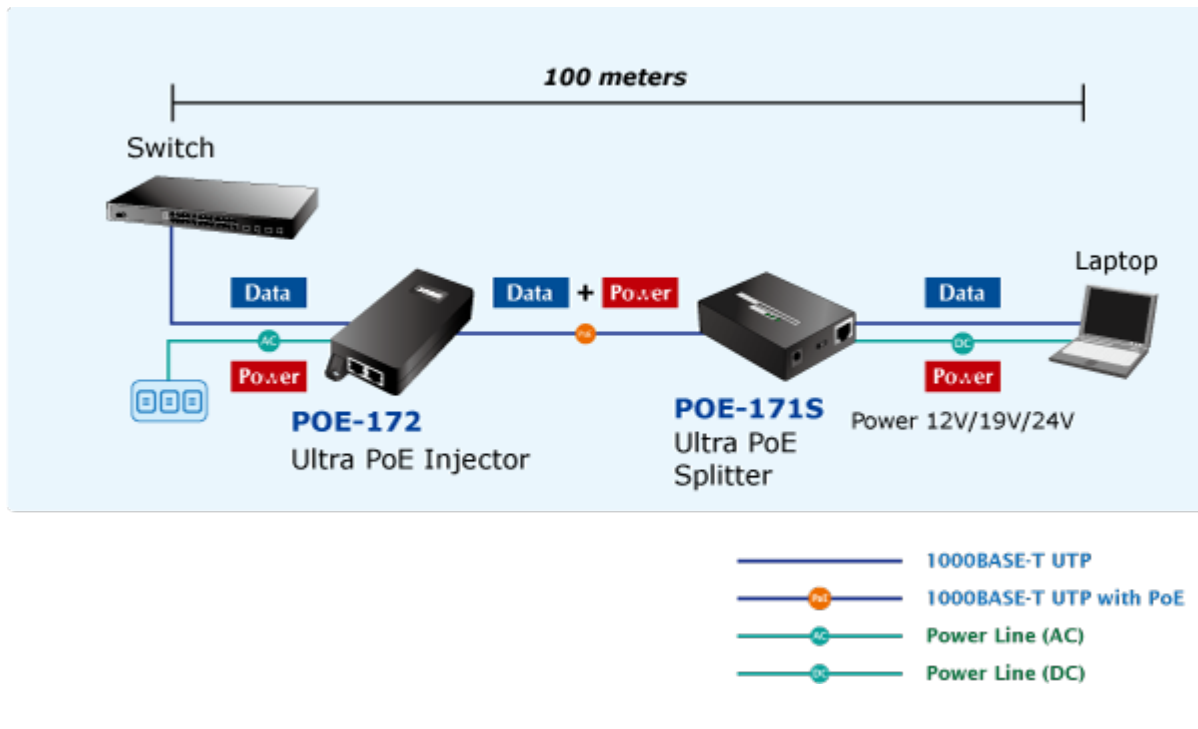

38 měs.

Stav:

Nové zboží

Popis**PLANET POE-172**

"Power over Ethernet Injector" s maximální zatížitelností až 60 W pro napájení zařízení po ethernetu. Designovaný pro použití s kamerami PTZ, dotykovými monitory, VoIP aparáty nebo Wi-Fi přístupovými body. Napájení PoE lze realizovat i na gigabitovém ethernetu, napájení se přenáší po všech vodičích UTP/FTP ethernet vedení, injektor podporuje IEEE 802.3 / 802.3u / 802.3ab, 10/100/1000Base-T.

ZÁKLADNÍ SPECIFIKACE**Rozhraní:** 2× RJ-45 10/100/1000 Mbps : 1× Data input, 1× PoE (Data + Power) output**Celkový napájecí výkon:** do 60 W, IEEE 802.3at, IEEE 802.3af**Zatížitelnost portu:** až 60 W**Napájení:** 100–240 V AC, 50/60 Hz**Provozní teplota:** 0 až 50 °C**Rozměry:** 115 × 62,5 × 31 mm**Hmotnost:** 235 g