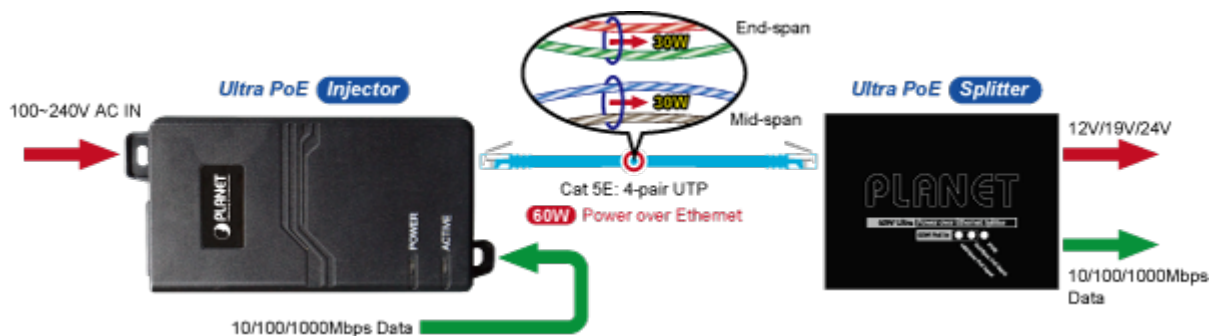

PLANET POE-172

Cena celkem:

1 517 Kč
(bez DPH: 1 253 Kč)

Kód zboží:

NETPLA1157

Part No.:

POE-172

Záruka:

38 měs.

Stav:

Nové zboží

Popis**PLANET POE-172**

"Power over Ethernet Injector" s maximální zatížitelností až 60 W pro napájení zařízení po ethernetu. Designovaný pro použití s kamerami PTZ, dotykovými monitory, VoIP aparáty nebo Wi-Fi přístupovými body. Napájení PoE lze realizovat i na gigabitovém ethernetu, napájení se přenáší po všech vodičích UTP/FTP ethernet vedení, injektor podporuje IEEE 802.3 / 802.3u / 802.3ab, 10/100/1000Base-T.

ZÁKLADNÍ SPECIFIKACE**Rozhraní:** 2× RJ-45 10/100/1000 Mbps : 1× Data input, 1× PoE (Data + Power) output**Celkový napájecí výkon:** do 60 W, IEEE 802.3at, IEEE 802.3af**Zatížitelnost portu:** až 60 W**Napájení:** 100–240 V AC, 50/60 Hz**Provozní teplota:** 0 až 50 °C**Rozměry:** 115 × 62,5 × 31 mm**Hmotnost:** 235 g