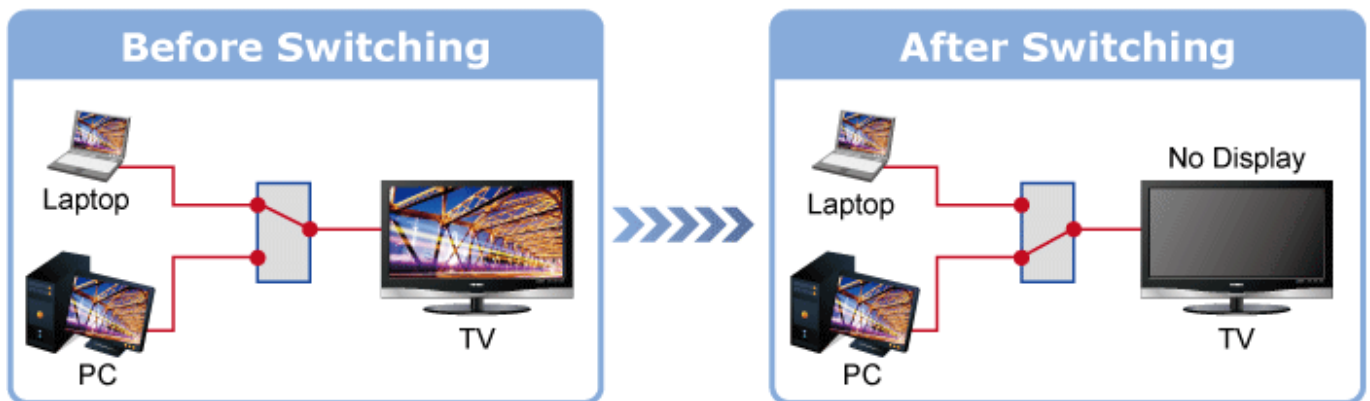

PŘIJÍMAČ PLANET IHD-200R

Cena celkem:	5 786 Kč (bez DPH: 4 782 Kč)
Kód zboží:	NETPLA1132
Part No.:	IHD-200R
Záruka:	26 měs.
Stav:	Nové zboží

Popis

Přijímač distribuce pro extender nebo video stěnu přes síť LAN (ethernet), podpora rozlišení HD až WUXGA. Přenos 16 nezávislých kanálů nebo 4 simultánních obrazů. Podpora funkce EDID. Spojení bod-bod nebo multicast. Web management, VESA montáž. Řešení pro IP distribuci video prezentací v prostředí LAN pro účely zobrazení na panelech a video stěnách. Jednotky přenosu podporují několik režimů od spojení vysílač-přijímač po multicast spojení bod vysílač-přijímače v režimech zobrazení pro jednotlivé monitory nebo jako video stěna. Video obraz lze zabezpečit proti zcizení obsahu metodou EDID, lze řídit kvalitu přenosu a vyhlazení videa pro kvalitní výstup.

Specifikace:

- LAN port RJ-45, 1000Base-T, standardy: IEEE 802.3, IEEE 802.3u, IEEE 802.3ab
- HDMI výstup
- zabezpečení přenosu HDCP (High-bandwidth Digital Content Protection)
- podporované rozlišení pro HDMI: 720p, 720i, 1080p, 1080i
- podporovaná rozlišení pro PC stanice: XGA (1024x768) / SXGA (1280x1024) / UXGA (1600x1200) / WSXGA (1440x900, 1600x1024) / WUXGA (1920 x 1200)
- Web management, přepínání kanálů pomocí DIP přepínače
- max. počet jednotek v síti: 16
- rozměry: 130 x 96 x 25 mm
- hmotnost: 450g
- napájení externím adaptérem 9-12V DC
- provozní teplota: 0-50°C

Extenter

Video stěna

Přenos více kanálů v jednom segmentu LAN

Příklad použití

Without Extended Display Identification Data

Network Configuration

Ochrana EDID

Supports Extended Display Identification Data