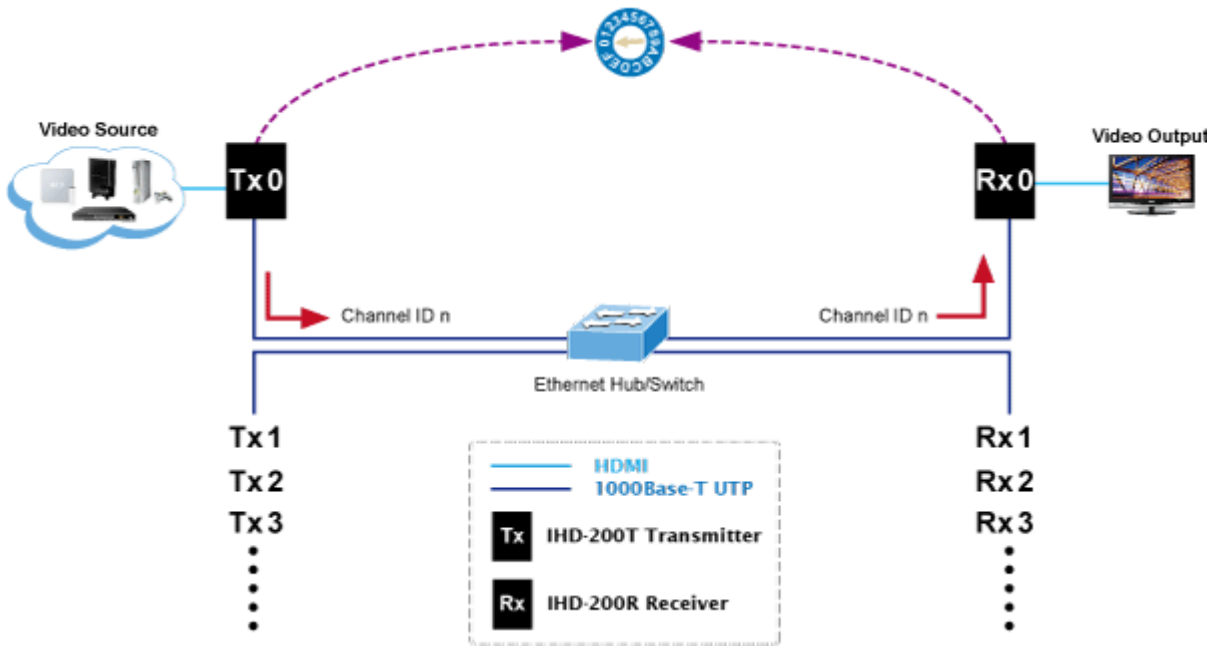

PŘIJÍMAČ PLANET IHD-200R

Cena celkem:	5 786 Kč (bez DPH: 4 782 Kč)
Kód zboží:	NETPLA1132
Part No.:	IHD-200R
Záruka:	26 měs.
Stav:	Nové zboží

Popis

Přijímač distribuce pro extender nebo video stěnu přes síť LAN (ethernet), podpora rozlišení HD až WUXGA. Přenos 16 nezávislých kanálů nebo 4 simultánních obrazů. Podpora funkce EDID. Spojení bod-bod nebo multicast. Web management, VESA montáž. Řešení pro IP distribuci video prezentací v prostředí LAN pro účely zobrazení na panelech a video stěnách. Jednotky přenosu podporují několik režimů od spojení vysílač-přijímač po multicast spojení bod vysílač-přijímače v režimech zobrazení pro jednotlivé monitory nebo jako video stěna. Video obraz lze zabezpečit proti zcizení obsahu metodou EDID, lze řídit kvalitu přenosu a vyhlazení videa pro kvalitní výstup.

Specifikace:

- LAN port RJ-45, 1000Base-T, standardy: IEEE 802.3, IEEE 802.3u, IEEE 802.3ab
- HDMI výstup
- zabezpečení přenosu HDCP (High-bandwidth Digital Content Protection)
- podporované rozlišení pro HDMI: 720p, 720i, 1080p, 1080i
- podporovaná rozlišení pro PC stanice: XGA (1024x768) / SXGA (1280x1024) / UXGA (1600x1200) / WSXGA (1440x900, 1600x1024) / WUXGA (1920 x 1200)
- Web management, přepínání kanálů pomocí DIP přepínače
- max. počet jednotek v síti: 16
- rozměry: 130 x 96 x 25 mm
- hmotnost: 450g
- napájení externím adaptérem 9-12V DC
- provozní teplota: 0-50°C

Extenter

Video stěna

Přenos více kanálů v jednom segmentu LAN

Příklad použití

Without Extended Display Identification Data

Network Configuration

Ochrana EDID

Supports Extended Display Identification Data