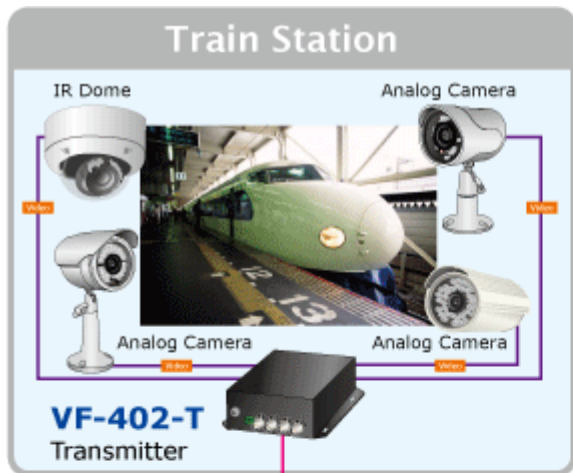

Konvertor pro přenos video signálů po jediném optickém vlákně. Sestává z vysílací části VF-402-T a přijímací VF-402-R.

Slouží pro nekompresovaný přenos video signálů po optických trasách.

4 x RS-485 dle nastavení propustnost do 115kbps, 4 kanály, jednosměrný přenos od přijímače k vysílači, typicky pro ovládání telemetrie/natáčení kamer

**Zkreslení videosignálu zesílením:** <1,3%, posun fáze <1,3°; SNR > 67dB

**Napájení:** 5V DC, příkon <5W, zdroj je součástí balení

**Provozní teplota:** -25°C až 75°C, vlhkost <95%

**Rozměry:** 157 x 116,5 x 48 mm

**Hmotnost:** 580 g

Příklady použití:

 [Aplikace a použití](#)

 [Manuál](#)