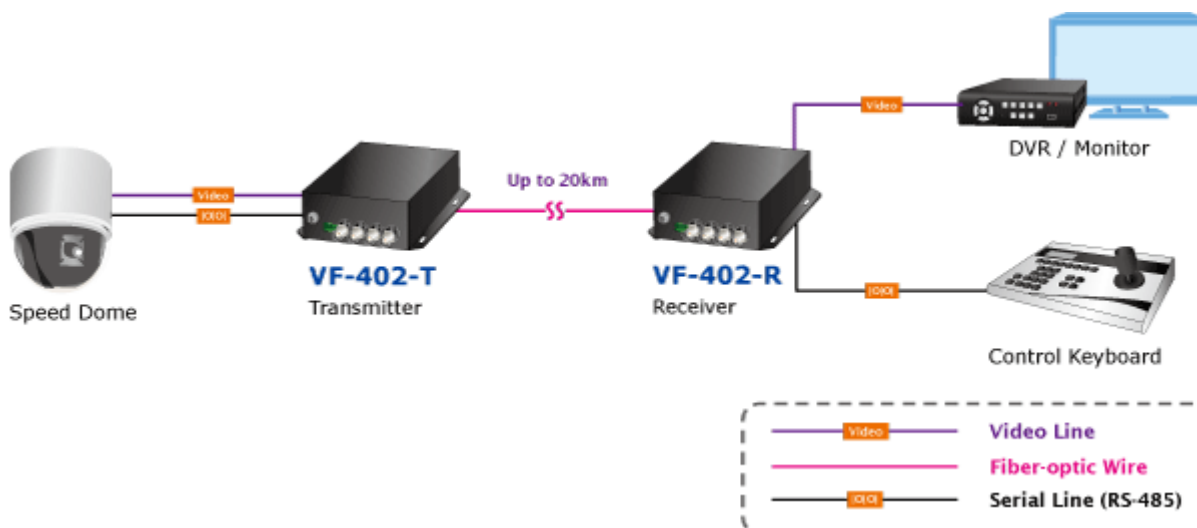

KONVERTOR PLANET VF-402-KIT

Cena celkem:	11 390 Kč (bez DPH: 9 414 Kč)
Kód zboží:	NETPLA1129
Part No.:	VF-402-KIT
Záruka:	26 měs.
Stav:	Nové zboží

Popis

PLANET VF-402-KIT

Konvertor 4x Video, 4x RS-485 jednosměrné, na optické vedení s vláknem typu single mode, dosah 20km. FC optický konektor, jediné vlákno (WDM technologie). RS-485 s přepětovou ochranou. Prostředí -25 až 75°C.

Konvertor pro přenos video signálů po jediném optickém vlákně. Sestává z vysílací části VF-402-T a přijímací VF-402-R.

Slouží pro nekompresovaný přenos video signálů po optických trasách.

ZÁKLADNÍ SPECIFIKACE

Přenos video rozhraní: PAL, NTSC

Porty:

1 x optický port: WDM 1310/1550nm, konektor FC, singlemode 9/125um

4 x video vstup, BNC konektory, 75 ohm, přenášené pásmo: 25 - 60 MHz

4 x RS-485 dle nastavení propustnost do 115kbps, 4 kanály, jednosměrný přenos od přijímače k vysílači, typicky pro ovládání telemetrie/natáčení kamer

Zkreslení videosignálu zesílením: <1,3%, posun fáze <1,3°; SNR > 67dB

Napájení: 5V DC, příkon <5W, zdroj je součástí balení

Provozní teplota: -25°C až 75°C, vlhkost <95%

Rozměry: 157 x 116,5 x 48 mm

Hmotnost: 580 g

Příklady použití: