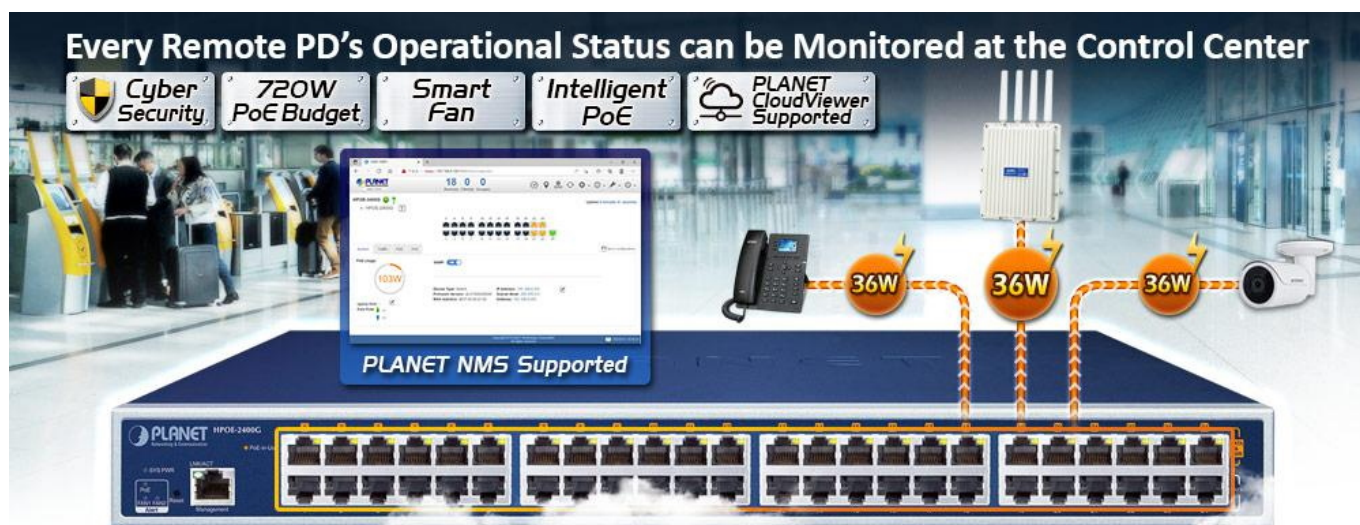

### PLANET HPOE-2400G v6

24portový injektor pro napájení po Ethernetu, **24× RJ-45 (data vstup) + 24× RJ-45 PoE/PoE+ (data + napájení výstup), PoE budget 720 W (max. 36 W/port)**, 2× ventilátor s automatickým řízením otáček, napájení AC 100–240 V. Web správa, SNMP monitoring + SNMP trap, scheduler, TLS v1/v2, **Planet DDNS & Easy DDNS, podpora Planet NMS System, CloudViewer a Smart Discovery Utility**, síťové řešení kybernetické bezpečnosti (Cybersecurity), SPI Firewall, **inteligentní PoE** (PD Alive Check, PoE Schedule, PoE status), mid-span PoE.

Výkonný PoE (Power over Ethernet) injektor pro napájení zařízení po ethernetu podle IEEE 802.3af (PoE) a vícepříkonových zařízení IEEE 802.3at (PoE+). Je navržen **pro napájení zařízení jako jsou PTZ nebo Speed-Dome IP kamery, Wi-Fi přístupové body, VoIP telefony atd.**

K dispozici je celkem 24 portů s celkovým výstupním výkonem až 720 W, injektor je průchozí, napájení přidružuje na již stávající Ethernet Cat5/5e/6 vedení.

**Pokud koncové zařízení nepodporuje IEEE 802.3af/at budete potřebovat např. splitter POE-161S**, které pro danou kabelovou trasu napájení pro vzdálené zařízení poskytne.

**Napájení:** interní zdroj AC 100–240 V AC (50/60 Hz, 12 A)

**Provozní teplota:** 0 až +50 °C

**Rozměry:** 440 × 300 × 44 mm

**Hmotnost:** 4,3 kg

The Managed Injector Hub

with 802.3at PoE+ Ports & Advanced **Cybersecurity**