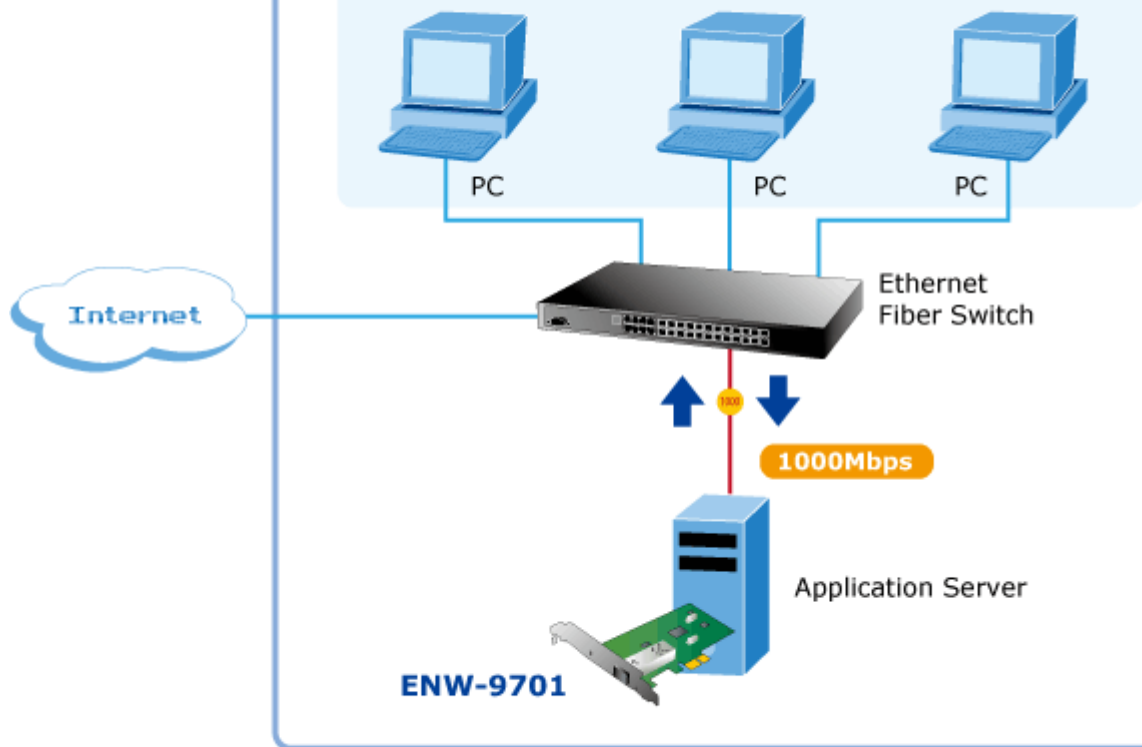

Public/Intranet Network Access

Clients

[Parametry](#)

[Ostatní download](#)