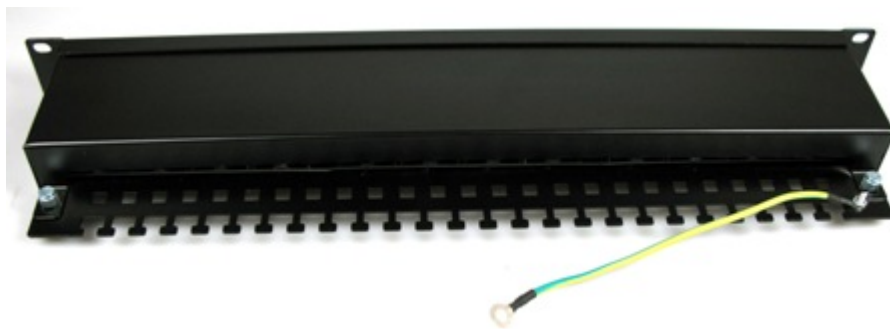

26 měs.

Stav:

Nové zboží

Popis**XtendLan XL-PP19-24C6S-A**

Propojovací panel, 24 portů RJ-45, CAT6, stíněný, 30u pozlacení, narážecí kontakty normal, celokovová konstrukce.

Svorkovnice narážecí (IDC), životnost zářezu 200x, vodič do zářezu AWG 22 - 26. Kontakty jsou na svorkovnici odlišeny barvami podle typu zapojení, a to buď podle T568A, nebo T568B nebo číselně značeny. Splňuje standardy TIA/EIA 568, EN 50173, ISO 11801. Součástí těla panelu je vyvazovací lišta pro pevné připevnění kabelů.

ZÁKLADNÍ SPECIFIKACE**Počet portů:** 24**Výška:** 1U**Provedení racku:** 19"

Zadní pohled, uzavřený kryt

Čelní pohled

Horní pohled, uzavřený kryt

Horní pohled, konektory, zadní vyvazovací lišta a upínání kabeláže