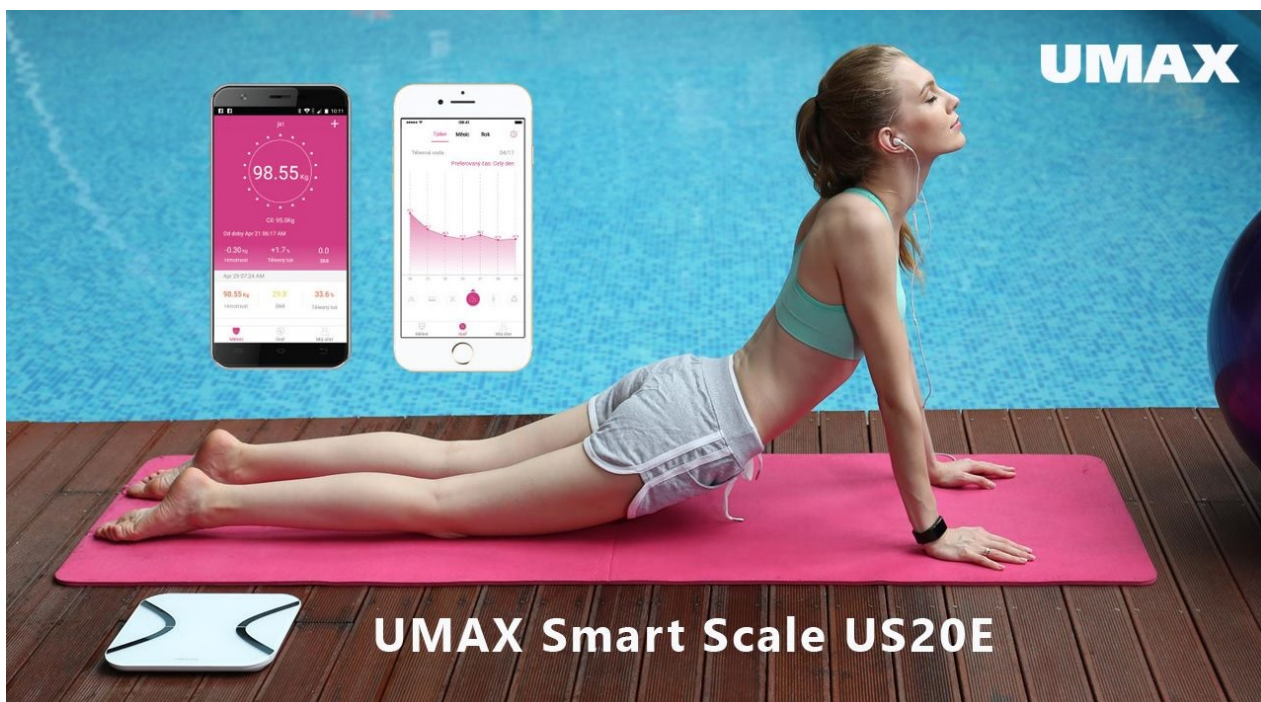

### Chytrá váha UMAX Smart Scale US20E - změří i to, co nevidíte

**UMAX Smart Scale US20E** představuje zástupce nové generace chytrých osobních vah do každé moderní domácnosti. Kromě měření hmotnosti totiž umožňuje sledovat dalších **11 parametrů** vašeho těla. Díky tomu získáte **komplexní přehled** o své tělesné schránce. **Chytrá váha UMAX Smart Scale** vás jednoduše změří od hlavy až po paty a poskytne vám ucelený obrázek o vaší konstituci a tělesné kondici.

### UMAX Smart Scale US20E

Chytrá váha nové generace, která využívá pokročilou technologii pro sledování hmotnosti a dalších tělesných parametrů. Smart Scale analyzuje tělesné složení **až 11 různých parametrů** a měří hmotnost prostřednictvím bioelektrické impedanční analýzy (BIA). Váha je propojena bezdrátově pomocí **Bluetooth 4.0** s mobilní aplikací **Feelfit Health Fitness Tool** v češtině, což umožňuje kontrolovat naměřená data, která potřebujete k převzetí kontroly nad vaší kondicí.