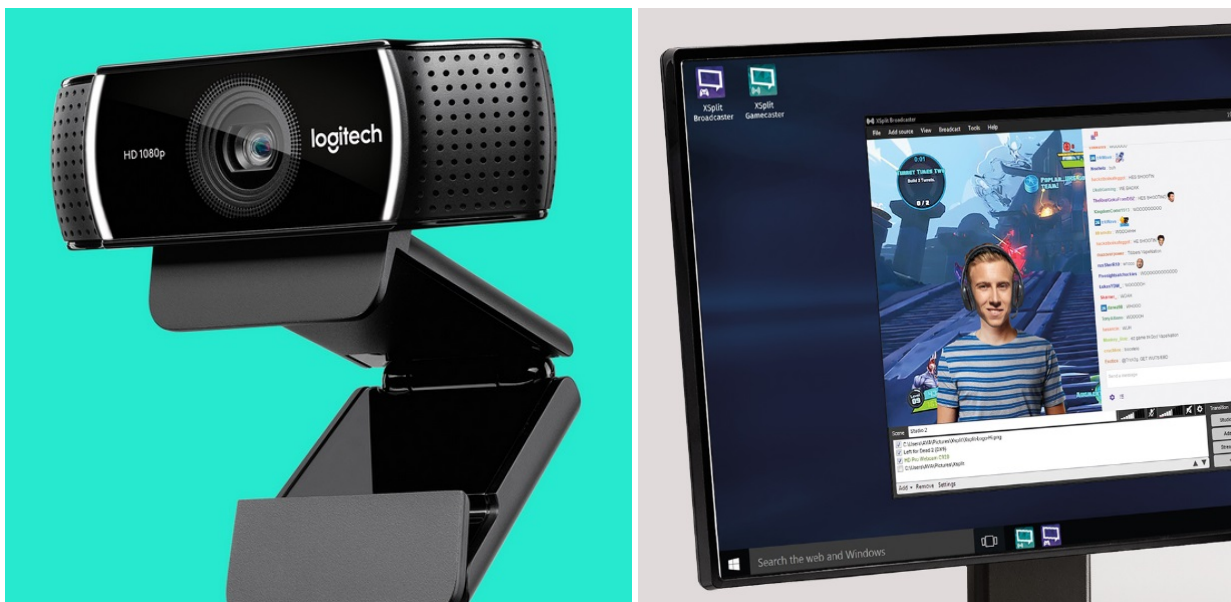

WEBKAMERA LOGITECH C922 PRO STREAM

Cena celkem:	1 804 Kč (bez DPH: 1 491 Kč)
Kód zboží:	KAML6607
Part No.:	960-001088
Záruka:	24 měs.
Stav:	Nové zboží

Popis

LOGITECH C922 Pro Stream - konference i živé nahrávání ve vysoké kvalitě

Webová kamera **LOGITECH C922 Pro Stream**, se kterou pořídíte **realistická videa nebo obrázky** v HD rozlišení 1080p. Díky kvalitě záznamu je webkamera vhodná pro **videokonference a on-line komunikaci** po síti. K dispozici je navíc **dvojice mikrofonů**, které jsou záměrně umístěny po obou stranách a optimálně tak podporují **čistý a jasný zvuk** během hovorů či natáčení videa.

Webkamera LOGITECH C922 Pro Stream disponují funkcí **automatické korekce obrazu**. Díky tomu se můžete spolehnout na kvalitní a ostré videozáznamy i za zhoršených světelných podmínek. Díky **USB** rozhraní je webkamera rychle a jednoduše připravena do akce. **Funkce pro přepínání pozadí** je ideální pro tvůrce videí, která mají za úkol vtáhnout diváků přímo do děje. S pomocí živých obrázků vytvoříte originální vizuální scénérie pro vaše vysílání.

Logitech C922 Pro Stream

Webová kamera Logitech C922 přenáší a nahrává ostrá, realistická videa v **rozišení HD 1080p**. Pokročilá technologie komprese **H.264** zajistí rychlejší a plynulejší odesílání. **Dva všesměrové mikrofony** zajišťují čistý přenos bez výpadků. Součástí balení je plně nastavitelný **stolní stativ** s naklápěcím stojanem. Dále je také k dispozici **bezplatná 3měsíční licence XSplitt**, díky které získáte kompletní přístup k pokročilým funkcím XSplitt Broadcaster i XSplitt Gamecaster.