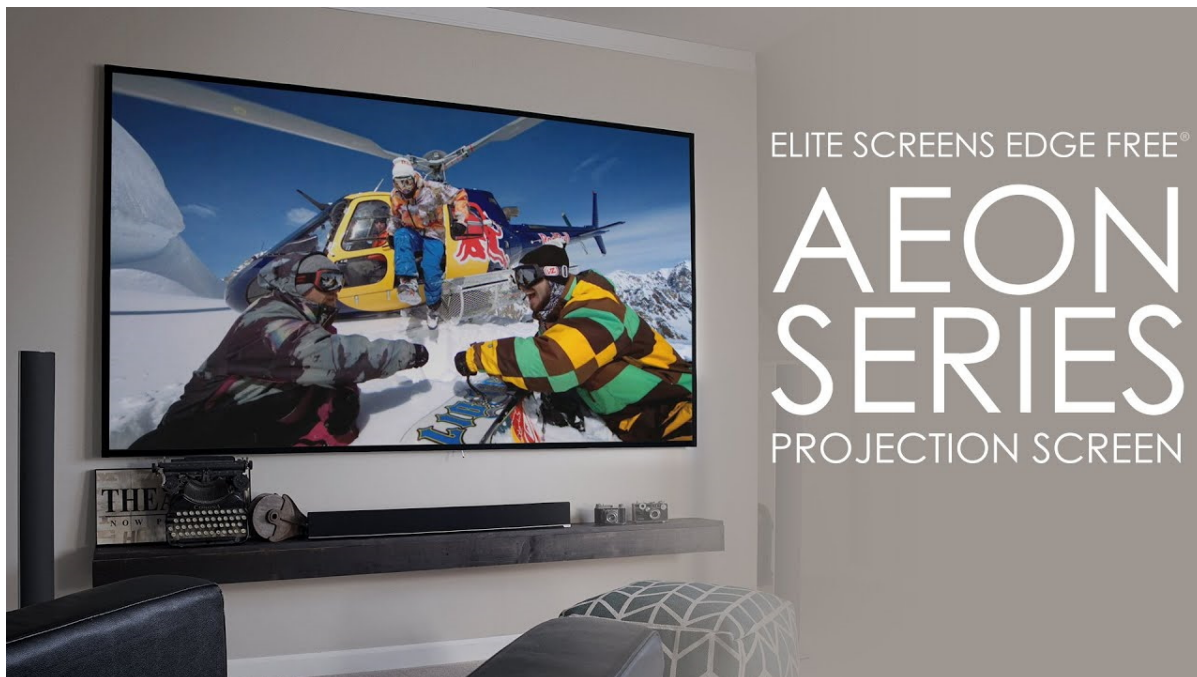

ELITE SCREENS AR110DHD3 110"

Cena celkem:	20 990 Kč (bez DPH: 17 347 Kč)
Kód zboží:	PROP9029
Part No.:	AR110DHD3
Záruka:	24 měs.
Stav:	Nové zboží

Popis

Elite Screens AR110DHD3

Projekční plátno v pevném rámu s úhlopříčkou **110"** a poměrem stran **16 : 9**. Ideální pro domácí použití v kombinaci s projektorem. Materiál **CineGrey 3D** je referenční kvalitní materiál vyvinutý pro prostředí s minimální kontrolou nad osvětlením místnosti. Plátno podporuje **aktivní 3D, 4K Ultra HD, HDR** a nabízí šířku zorného úhlu **90°**. Plátno je nataženo přes podkladový rám, **působí tedy bezrámovým dojmem** (možnost instalace ultratenké lišty).

- Série Aeon Edge Free - bezrámové/bezokrajové projekční plátno v pevném rámu
- Ideální pro domácí použití
- Aktivní 3D, 4K Ultra HD
- Lehká hliníková konstrukce s děleným rámem
- Snadná montáž a instalace
- Edge Free (bezokrajové) + možnost instalace ultratenké lišty

Plátno CineGrey 3D není kompatibilní s projektory s ultrakrátkou projekční vzdáleností.

ZÁKLADNÍ SPECIFIKACE

Úhlopříčka: 110" (279,4 cm)
Poměr stran: 16 : 9
Typ plátna: pevný rám, Edge Free (bezokrajové)
Rozměry plátna: 137 × 243,6 cm
Materiál plátna: CineGrey 3D
Odrazivost plátna (gain): 1.2
Projekční vzdálenost: normal
Barva rámu: černá

CineGrey 3D je kvalitní referenční materiál pro přední projekci určený pro prostředí s minimální kontrolou osvětlení místnosti. Byl navržen tak, aby zvyšoval jas obrazu, nabízel přesnou věrnost barev a zlepšoval úroveň kontrastu.