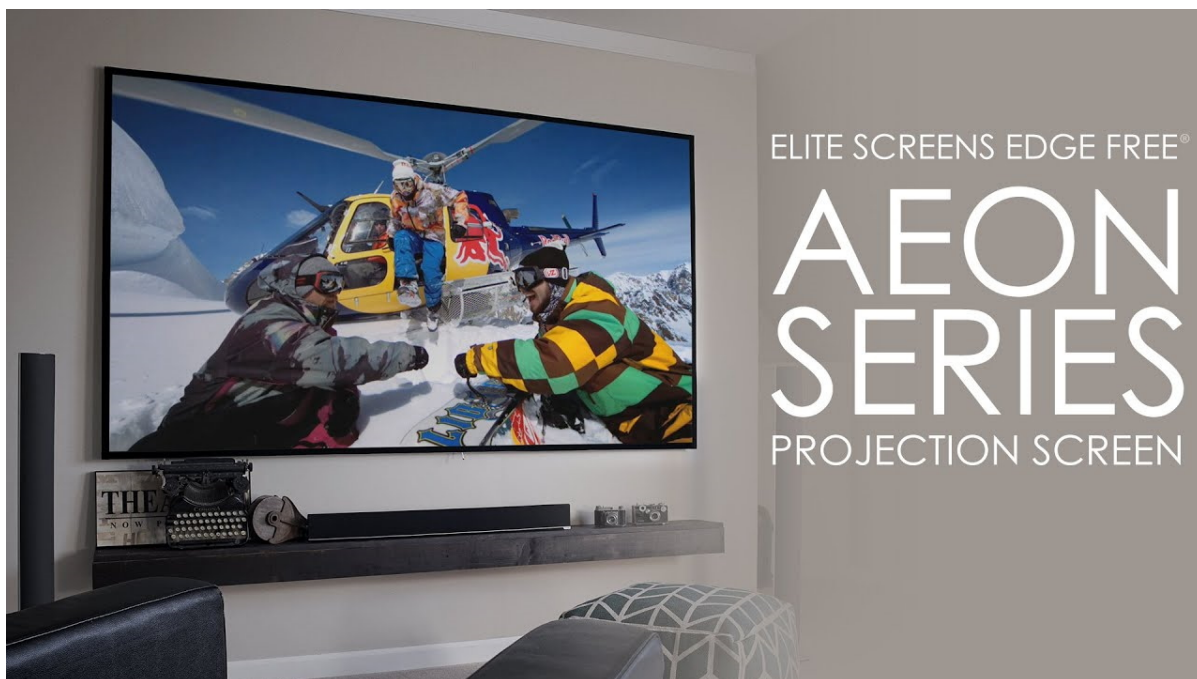

24 měs.

Stav:

Nové zboží

Popis

Elite Screens AR110WH2

Projekční plátno v pevném rámu s úhlopříčkou **110"** a poměrem stran **16 : 9**. Ideální pro domácí použití v kombinaci s projektořem. Materiál **CineWhite** má široký rozptyl světla, černobílý kontrast a přirozené barevné ztvárnění. Plátno podporuje **HDR, aktivní 3D a 4K Ultra HD Ready** a nabízí šířku zorného úhlu **180°**. Plátno je nataženo přes podkladový rám, **působí tedy bezrámovým dojmem** (možnost instalace ultratenké lišty).

- Série Aeon Edge Free - bezrámové/bezokrajové projekční plátno v pevném rámu
- Ideální pro domácí použití
- Aktivní 3D, 4K Ultra HD
- Lehká hliníková konstrukce s děleným rámem
- Snadná montáž a instalace
- Edge Free (bezokrajové) + možnost instalace ultratenké lišty

Barva rámu: černá

CineWhite

1. Materiál plátna CineWhite
2. 180° pozorovací úhel (90° vlevo a vpravo)
3. Aktivní 3D & 4K/8K Ultra HD Ready
4. Matný bílý povrch (PVC Flexible)
5. Přirozené podání barev & rovnoměrný rozptyl světla
6. Černá zadní strana
7. Gain 1.1
8. Vhodné pro projektory s krátkou i velmi krátkou projekční vzdáleností a běžné projektory