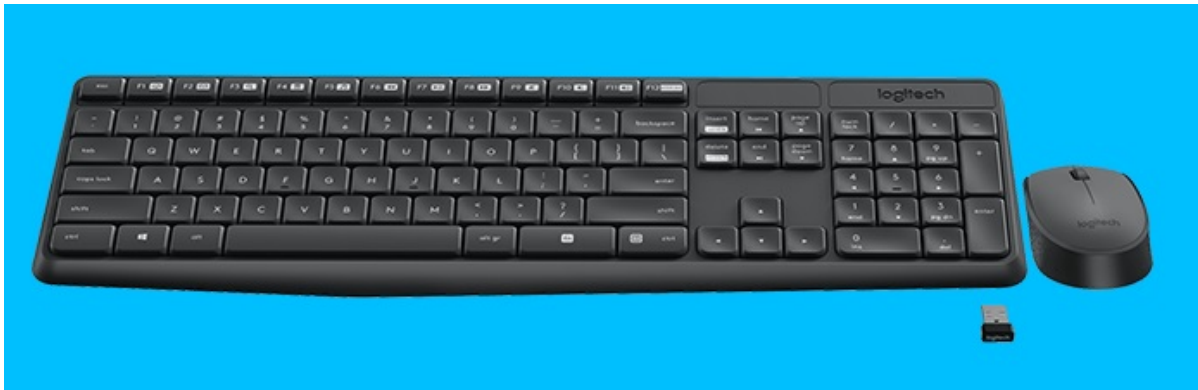

24 měs.

Stav:

Nové zboží

Popis

Set klávesnice a myši Logitech - komfortní a bezdrátové kontrola vašeho PC

Set klávesnice a myši Logitech MK235 pro komplexní ovládání vašeho PC a všech pracovních aplikací a programů, surfování po internetu apod. Díky **bezdrátovému připojení** máte maximální volnost při pohybu myši i umístění klávesnice. **Standardní rozložení kláves** vám umožní ihned začít pracovat tak, jak jste zvyklí. Samozřejmostí je **numerický blok** pro jednoduché a rychlé psaní čísel.

Konstrukce klávesnice je navržena pro každodenní použití a vyznačuje se **dlouhou životností**, díky **odolnosti proti polití** můžete bez obav na pracovní stůl postavit také šálek kávy či čaje při dlouhotrvající činnosti. Optická **myš Logitech** **disponuje rozlišením 1000 dpi** a umožní plynulé a svižné ovládání kurzoru a tím také efektivní surfování po internetu, manipulaci s tabulkami, grafy nebo texty. **Miniaturní USB přijímač** má dosah až 10 metrů.

Logitech MK235

Bezdrátový set, který je návykový, neboť si ihned po vybalení budete moci vychutnat pohodlí a jednoduchost běžného rozvržení klávesnice standardní velikosti. **Odolná konstrukce** s robustními sklopnými nožkami a provedení odolné proti poltí. Díky **vrstvě zabraňující blednutí** na každé klávese se již nebudete muset bát ztráty písmen z kláves. Stačí připojit **miniaturní přijímač USB** a vychutnávat si spolehlivé připojení bez prodlev na vzdálenost až **10 metrů**.