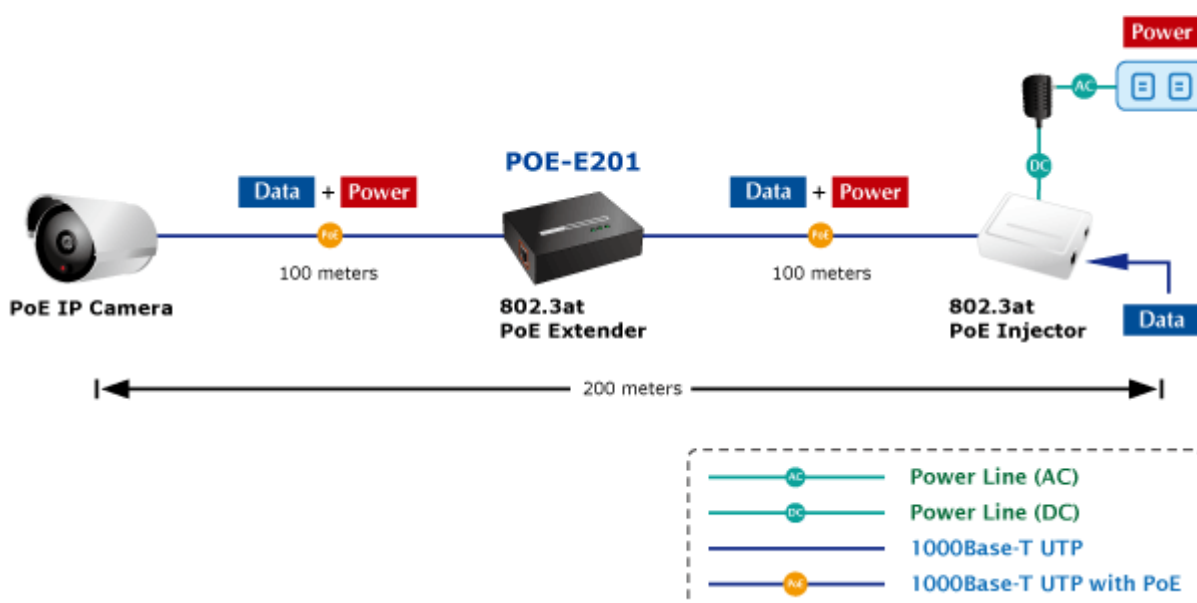

PLANET POE-E201

Cena celkem:

1 700 Kč
(bez DPH: 1 405 Kč)

Kód zboží:

NAOPNT1020

Part No.:

POE-E201

Záruka:

38 měs.

Stav:

Nové zboží

Popis

PLANET POE-E201

Extender pro prodloužení segmentu ethernet 10/100/1000Base-T ze 100m na delší vzdálenosti včetně podpory napájení IEEE 802.3at.

Řešení prodloužení segmentu ethernet včetně zvětšení dosahu napájení PoE (power over ethernet). Jedná se o jednoduché zařízení dovolující prodloužit maximální délku ethernet segmentu ze 100m na 200m nebo až 500m včetně zachování napájení IEEE 802.3at zařízení na konci vedení.

Aplikace extenderu je ideální v místě použití IP kamer nebo bezdrátových přístupových bodů na jejich delší přípojné vzdálenosti. Cenově se tak jedná o levné rozšíření možnosti instalovat napájená zařízení do míst vzdálenějších od centrálního switche nebo racku. Použití spočívá v jednoduchém vložení extenderu na přerušené vedení.

ZÁKLADNÍ SPECIFIKACE

Rozhraní: 2 x RJ-45 10/100/1000 Mbps : 1 x Data + power input, 1 x Data + Power output

Celkový napájecí výkon: do 26 W, IEEE 802.3af, 802.3at

Zatížitelnost portu: až 26 W

Napájení: PoE 802.3at na vstupu, max. 3,2 W

Provozní teplota: 0 až 50°C

Rozměry: 94 x 70 x 26 mm

Hmotnost: 197 g