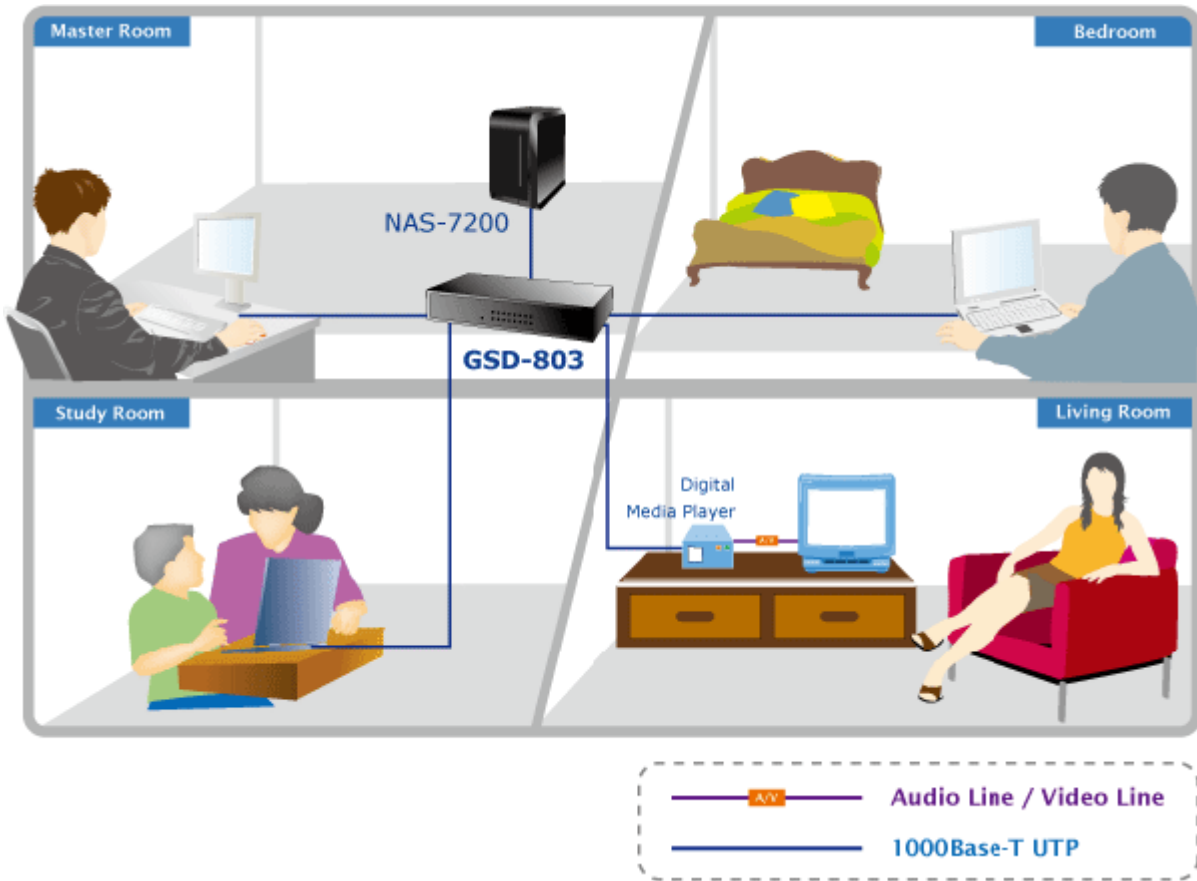

38 měs.

Stav:

Nové zboží

Popis

PLANET GSD-803

8portový Gigabitový desktopový přepínač. Autodetekce rychlosti a typu kabelu. Kovová skříň. Energeticky efektivní ethernet zařízení podle 802.3az (EEE) a EuP, bez ventilátorů, ext.napájení.

Gigabitové přepínače v miniaturním provedení pro stolní použití. Mají plnou propustnost, jsou neblokující, vybaveny architekturou Store and Forward. Rozměry jejich kovových skříněk dovolují jejich umístění do malých 10" rozvaděčů či nenápadné uložení kdekoliv.

ZÁKLADNÍ SPECIFIKACE

Fyzické vlastnosti:

Porty: 8 x RJ-45 10/100/1000BASE-T

Paměť: 4k MAC adres

Propustnost: sběrnice 16 Gbps, provozně 11,9 Mpps (64B)

Podpora přenosu: JumboFrame 9KB

Provedení: desktop

Napájení: externí zdroj 5V DC, celkový příkon do 3,4W

Ochrana: bez ochrany

Provozní teplota: 0 - 50°C

Rozměry: 155 x 86 x 26 mm

Hmotnost: 348 g

Intelligent Power Savings

Power Saving **40%**

*Full Port link/Cable length < 20m

**Save
26,280 Watts
yearly**