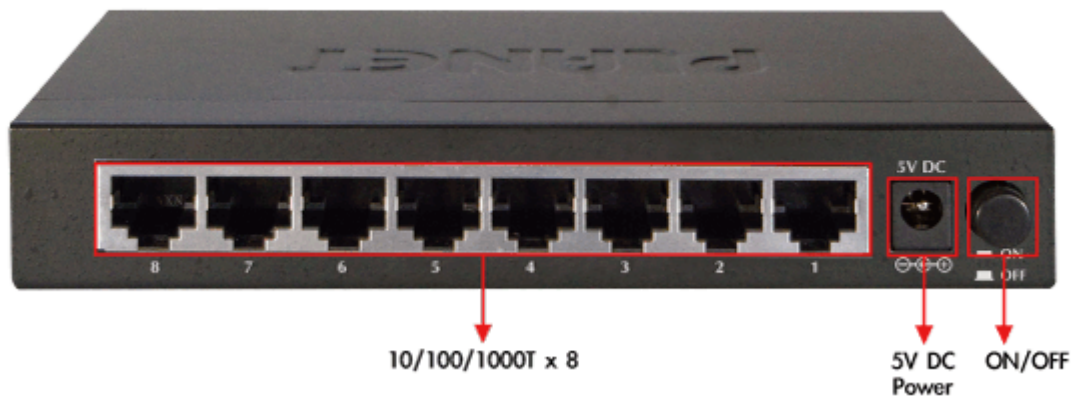

38 měs.

Stav:

Nové zboží

Popis

PLANET GSD-803

8portový Gigabitový desktopový přepínač. Autodetekce rychlosti a typu kabelu. Kovová skříň. Energeticky efektivní ethernet zařízení podle 802.3az (EEE) a EuP, bez ventilátorů, ext.napájení.

Gigabitové přepínače v miniaturním provedení pro stolní použití. Mají plnou propustnost, jsou neblokující, vybaveny architekturou Store and Forward. Rozměry jejich kovových skříněk dovolují jejich umístění do malých 10" rozvaděčů či nenápadné uložení kdekoliv.

ZÁKLADNÍ SPECIFIKACE

Fyzické vlastnosti:

Porty: 8 x RJ-45 10/100/1000BASE-T

Paměť: 4k MAC adres

Propustnost: sběrnice 16 Gbps, provozně 11,9 Mpps (64B)

Podpora přenosu: JumboFrame 9KB

Provedení: desktop

Napájení: externí zdroj 5V DC, celkový příkon do 3,4W

Ochrana: bez ochrany

Provozní teplota: 0 - 50°C

Rozměry: 155 x 86 x 26 mm

Hmotnost: 348 g

Intelligent Power Savings

Power Saving **40%**

*Full Port link/Cable length < 20m

**Save
26,280 Watts
yearly**